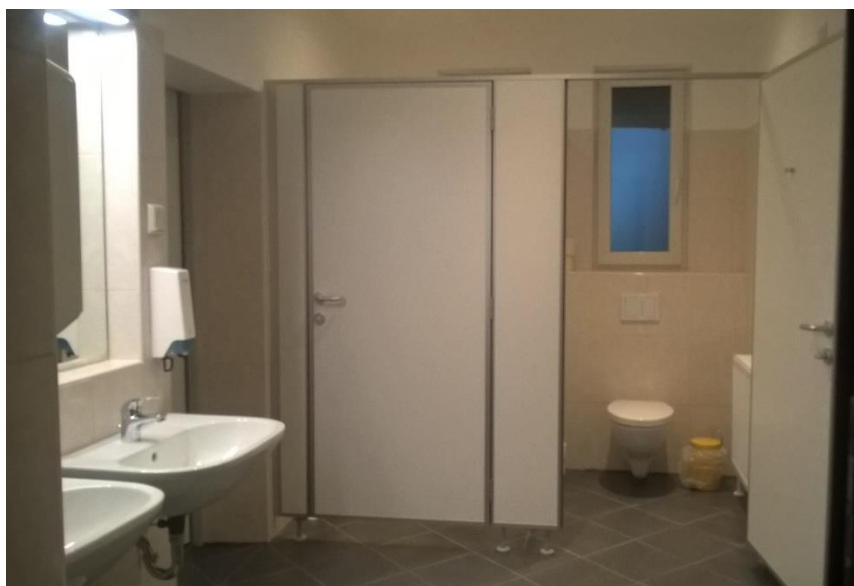

Außenwaschstelle

Lagerfeuerplatz

Außendusche

Gruppenraum 1 (30m²)

Gruppenraum 2 (30m²)

Turn- oder Schlafräum im Keller (60 m²)

Toiletten / Waschraum

Waschraum / Dusche

Küche

Tipi Durchmesser 7,50 m

Bauholz